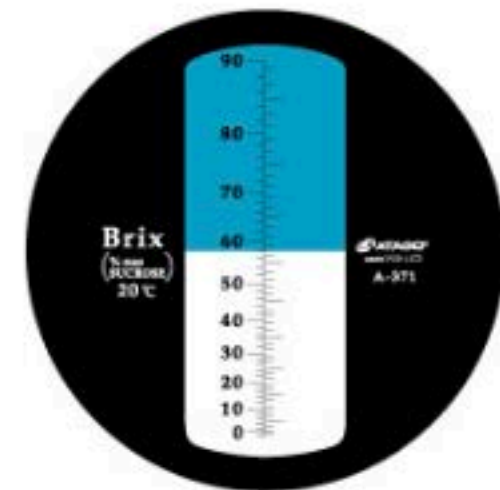

twilight

INSTRUMENTOS DE MEDICIÓN INDUSTRIAL

Refractometro de

Rango Amplio

AT-MASTER-500

www.twilight.mx

 / [twightsadecv](https://www.facebook.com/twightsadecv)

 / [twightsadecv](https://twitter.com/twightsadecv)

 / [twightsadecv](https://www.youtube.com/twightsadecv)

Refractómetro de mano MASTER-500

El MASTER-500 es un refractómetro de rango completo que cubre el 0 al 90% Brix. El diseño con resistencia a altas temperaturas, permite mediciones sin preocupación de líquidos calientes. También es IP65, resistente al agua.

Especificaciones

Modelo	MASTER-500
Número de catálogo	2363
Rango de Medición	Brix : 0.0 a 90.0%
Escala Mínima	Brix : 1.0%
Exactitud de la Medición	Brix : $\pm 1.0\%$
Dimensiones y Peso	3.2 x 3.4 x 16.8cm, 130g